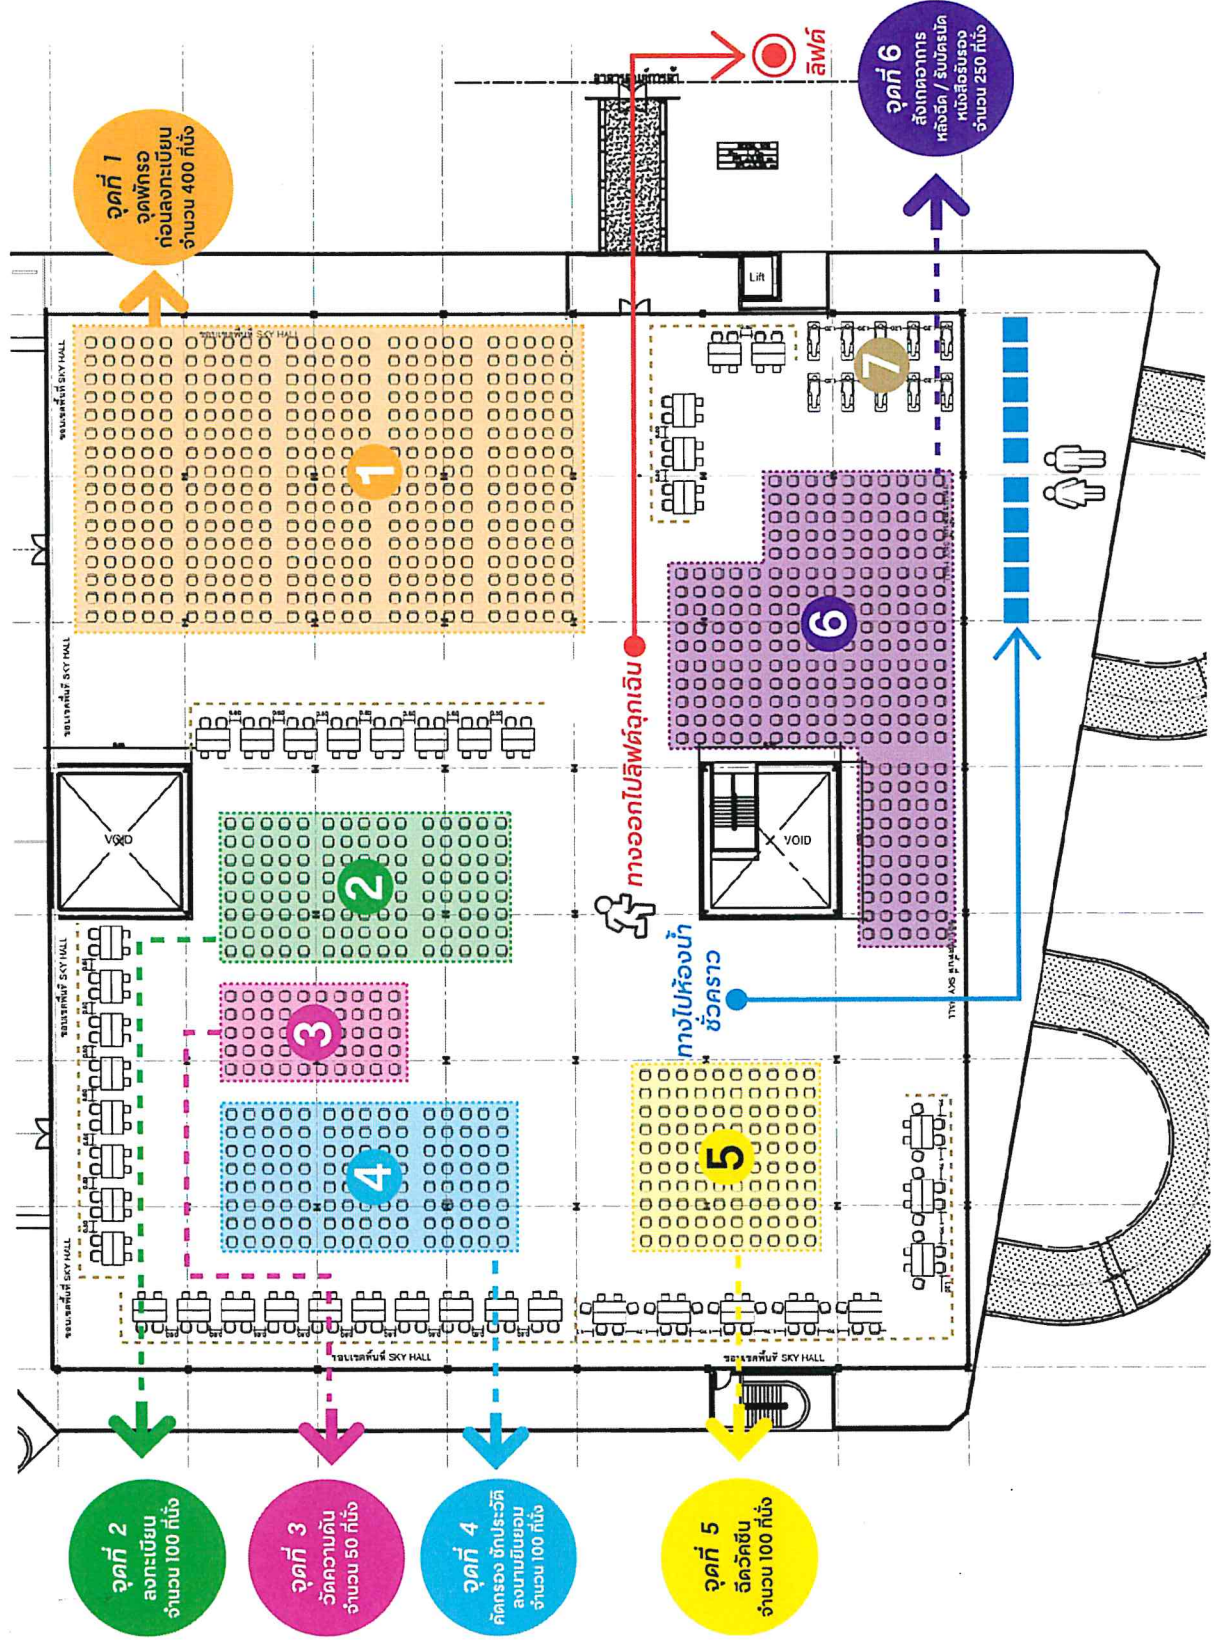

เอกสารสิ่งที่ส่งมาด้วย 2

Floorplan อาคาร 30B - 30D

- บุคลากรจัดวัคซีน :**
- จุดที่ 1**
จุดพักรอก่อนลงทะเบียน
- พยาบาล 2 คน
- อาสาสมัครทั่วไป 5 คน
 - จุดที่ 2 ลงทะเบียน**
- พยาบาล 3 คน
- อาสาสมัครทั่วไป 15 คน
 - จุดที่ 3 วัดความดัน**
- พยาบาล 15 คน
- อาสาสมัครทั่วไป 5 คน
 - จุดที่ 4**
คัดกรอง ชักประวัติ
ลงนามยินยอม
- INVO 2 คน
- พยาบาล 20 คน
- อาสาสมัครทั่วไป 5 คน
 - จุดที่ 5**
ฉีดวัคซีนรอบละ 15 คน
- พยาบาล 30 คน
- อาสาสมัครทั่วไป 15 คน
 - จุดที่ 6**
สังเกตอาการหลังฉีด / รับบัตรนัด
- พยาบาล 5 คน
- อาสาสมัครทั่วไป 5 คน
 - จุดที่ 7 ปฐมพยาบาล**
- พยาบาล 12 คน
- อาสาสมัครทั่วไป 5 คน

พื้นที่สำหรับการจัดวัคซีน COVID-19 รองรับ 2,000 คน/วัน จำนวนพื้นที่ 2,503 ตร.ม.

หากเกิดเหตุฉุกเฉินสามารถไปโรงพยาบาลบางโพ ภายใน 7 นาที

บุคลากรจัดวัคซิ่น :

- จุดที่ 1**
จุดพักรอก่อนลงทะเบียน
- พยาบาล 2 คน
- อาสาสมัครทั่วไป 20 คน
- จุดที่ 2 ลงทะเบียน**
- พยาบาล 3 คน
- อาสาสมัครทั่วไป 30 คน
- จุดที่ 3 วัคความดัน**
- พยาบาล 15 คน
- อาสาสมัครทั่วไป 5 คน
- จุดที่ 4**
คัดกรอง ชักประวัติ
ลงนามยินยอม
- แพทย์ 2 คน
- พยาบาล 20 คน
- อาสาสมัครทั่วไป 20 คน
- จุดที่ 5**
จัดวัคซิ่นรอบละ 15 คน
- พยาบาล 30 คน
- อาสาสมัครทั่วไป 20 คน
- จุดที่ 6**
สังเกตอาการหลังฉีดยา
/ รับบัตรนัด
- พยาบาล 5 คน
- อาสาสมัครทั่วไป 25 คน
- จุดที่ 7 ปฐมพยาบาล**
- พยาบาล 12 คน
- อาสาสมัครทั่วไป 2 คน