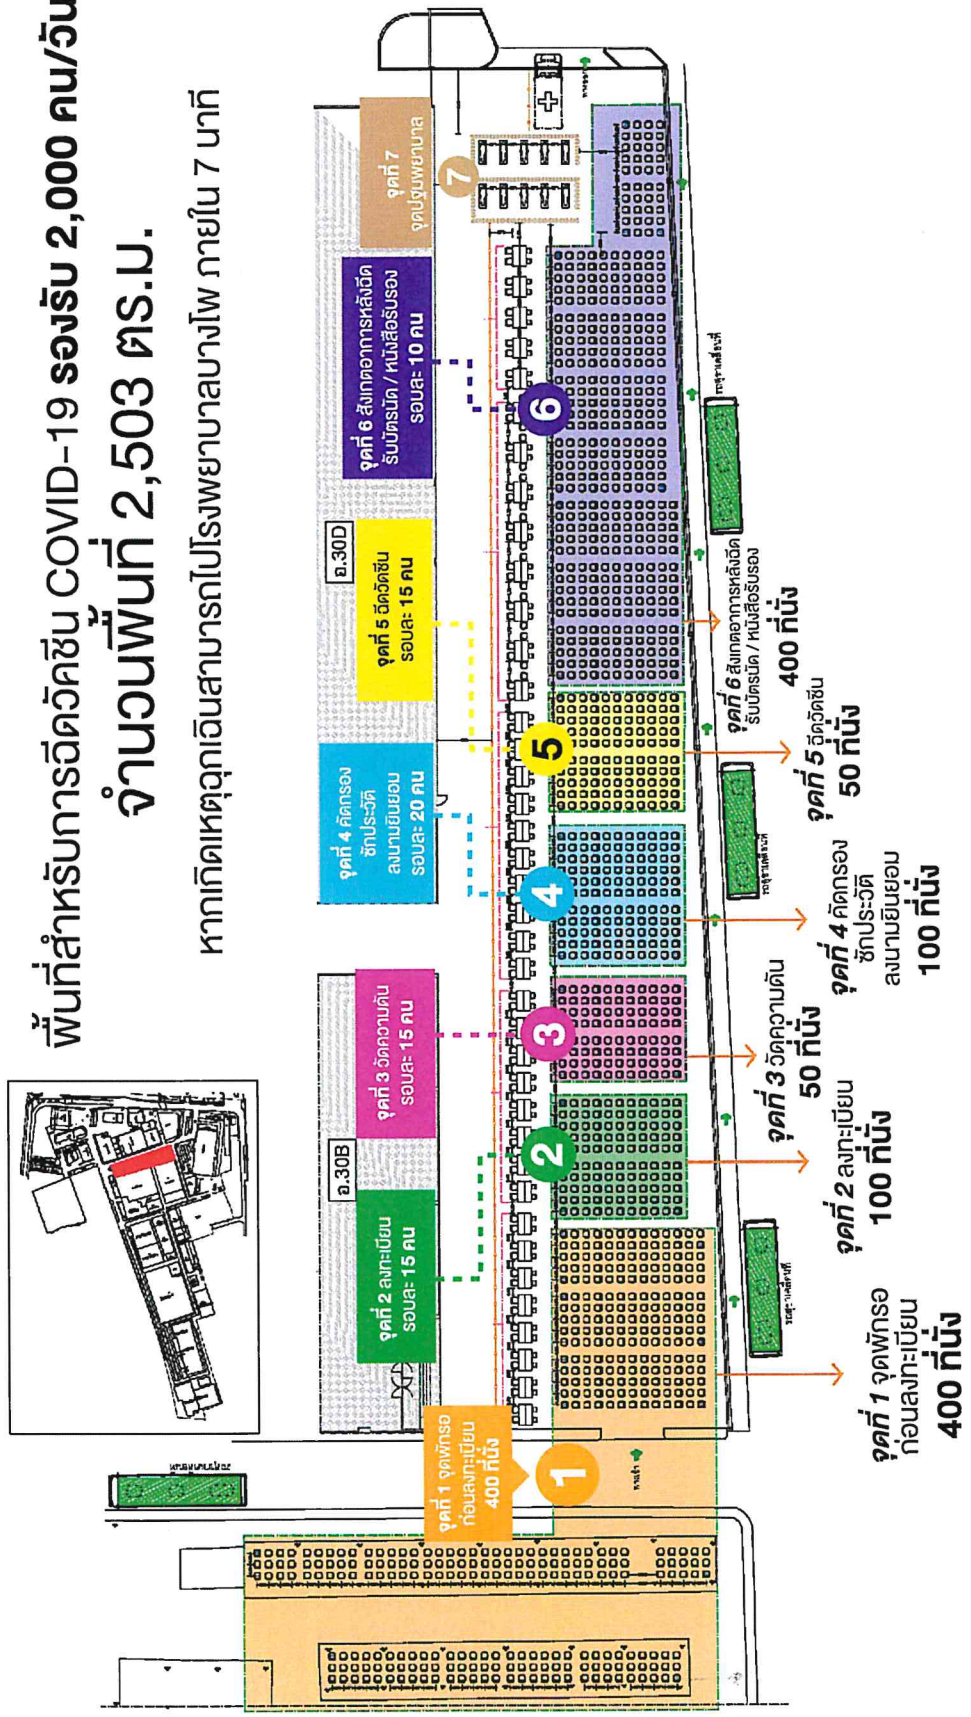

เอกสารสิ่งที่ส่งมาด้วย 2

Floorplan อาคาร 30B - 30D

- บุคลากรจัดวัคซีน :**
- จุดที่ 1**
จุดพักรอก่อนลงทะเบียน
- พยาบาล 2 คน
- อาสาสมัครทั่วไป 5 คน
 - จุดที่ 2 ลงทะเบียน**
- พยาบาล 3 คน
- อาสาสมัครทั่วไป 15 คน
 - จุดที่ 3 วัดความดัน**
- พยาบาล 15 คน
- อาสาสมัครทั่วไป 5 คน
 - จุดที่ 4**
คัดกรอง ชักประวัติ
ลงนามยินยอม
- INVO 2 คน
- พยาบาล 20 คน
- อาสาสมัครทั่วไป 5 คน
 - จุดที่ 5**
ฉีดวัคซีนรอบละ 15 คน
- พยาบาล 30 คน
- อาสาสมัครทั่วไป 15 คน
 - จุดที่ 6**
สังเกตอาการหลังฉีด / รับบัตรนัด
- พยาบาล 5 คน
- อาสาสมัครทั่วไป 5 คน
 - จุดที่ 7 ปฐมพยาบาล**
- พยาบาล 12 คน
- อาสาสมัครทั่วไป 5 คน

พื้นที่สำหรับการจัดวัคซีน COVID-19 รองรับ 2,000 คน/วัน จำนวนพื้นที่ 2,503 ตร.ม.

หากเกิดเหตุฉุกเฉินสามารถไปโรงพยาบาลบางโพ ภายใน 7 นาที

บุคลากรจัดวัคซิ่น :

- จุดที่ 1**
จุดพักรอก่อนลงทะเบียน
- พยาบาล 2 คน
- อาสาสมัครทั่วไป 20 คน
- จุดที่ 2 ลงทะเบียน**
- พยาบาล 3 คน
- อาสาสมัครทั่วไป 30 คน
- จุดที่ 3 วัคความดัน**
- พยาบาล 15 คน
- อาสาสมัครทั่วไป 5 คน
- จุดที่ 4**
คัดกรอง ชักประวัติ
ลงนามยินยอม
- แพทย์ 2 คน
- พยาบาล 20 คน
- อาสาสมัครทั่วไป 20 คน
- จุดที่ 5**
จัดวัคซิ่นรอบละ 15 คน
- พยาบาล 30 คน
- อาสาสมัครทั่วไป 20 คน
- จุดที่ 6**
สังเกตอาการหลังฉีดยา
/ รับบัตรนัด
- พยาบาล 5 คน
- อาสาสมัครทั่วไป 25 คน
- จุดที่ 7 ปฐมพยาบาล**
- พยาบาล 12 คน
- อาสาสมัครทั่วไป 2 คน